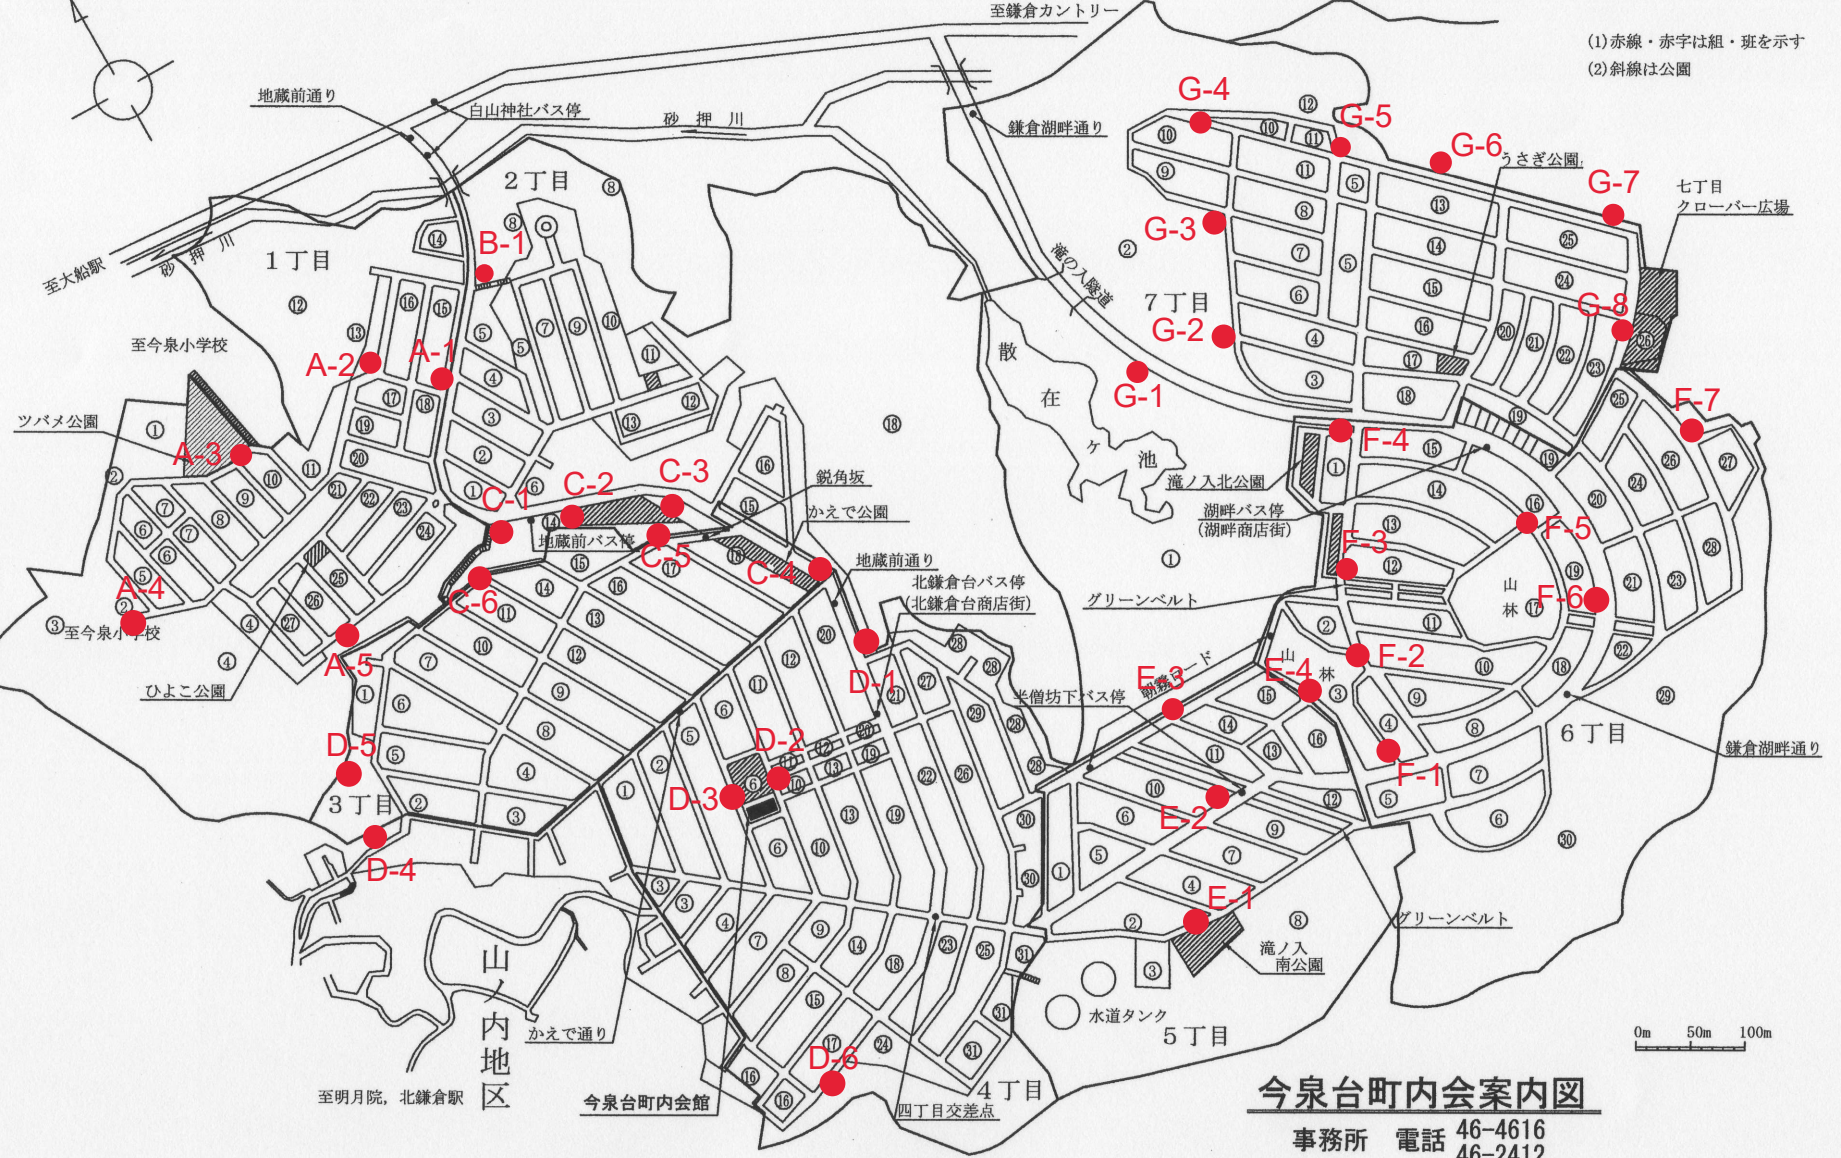

今泉台町内 クリーンデーごみ収集場所 ● 印37ヶ所

(1) 赤線・赤字は組・班を示す  
(2) 斜線は公園

**今泉台町内会案内図**  
事務所 電話 46-4616  
46-2412