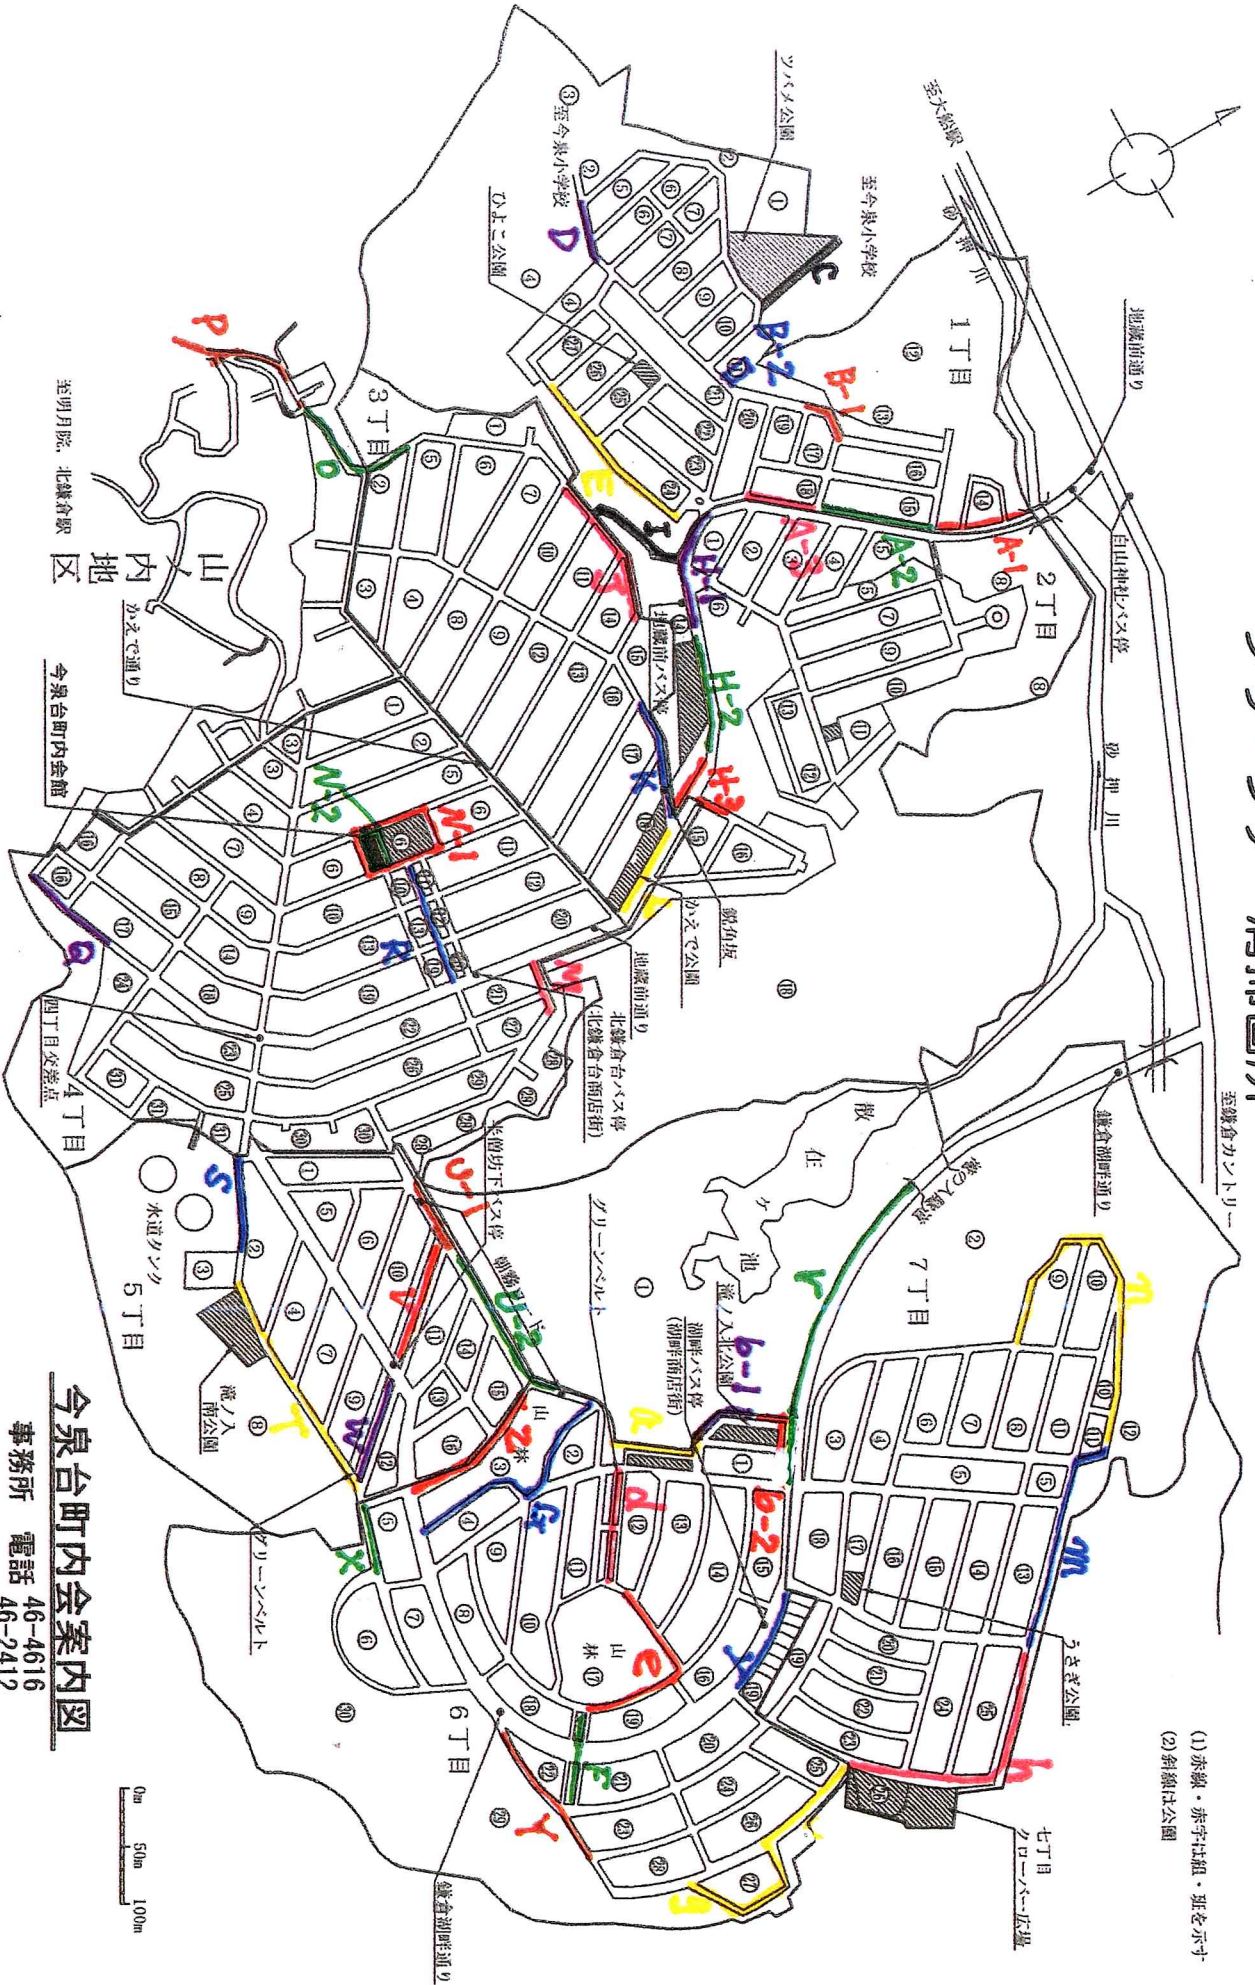

クリーンセンター清掃箇所

至鎌倉カンントリー

- (1) 赤線・赤字は組・班を示す
- (2) 斜線は公園

山内地区
至明月院、北鎌倉駅

今泉台町内会館
かえで通り

今泉台町内会案内図

事務所 電話 46-4616
46-2412